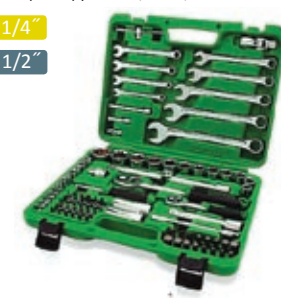

Набор инструмента 1/2"

1/2"

Артикул№: 6гр. GAAI3103

▣ **Набор инструмента 82ед.**

Набор инструмента 1/4" и 1/2"

1/4"

1/2"

Артикул№: 6гр. GCAI8201