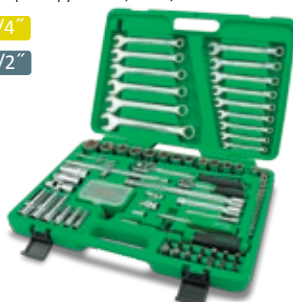

▣ **Набор инструмента 106ед.**

Набор инструмента 1/4" и 1/2"

1/4"

1/2"

Артикул№: 6гр. GCAI106B